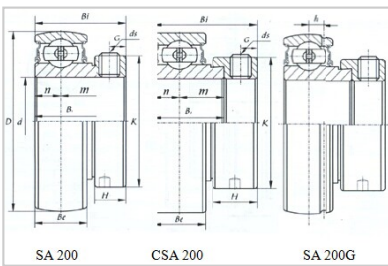

外球面轴承

SA 系列-**SA210-30**

河北环升轴承有限公司-Tel:+86-0319-8541203-Email:hbhs@hbhsbearing.com-www.hbhsbearing.com