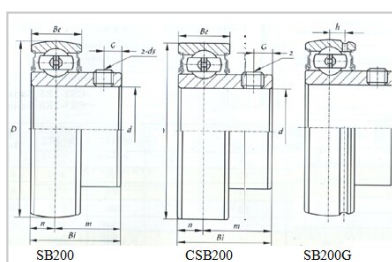

外球面轴承

SB 系列-SB206-20

型号	SB206-20
d	
(mm)	31.75
(in.)	1 1/4
尺寸 (mm)	
D	62
Bi	30
Be	16
n	8
G	6
ds	1/4-28UNF