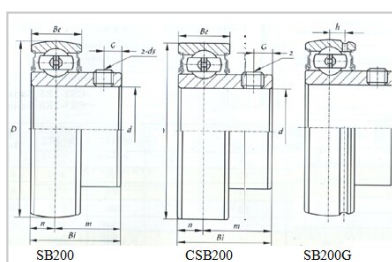

外球面轴承

SB 系列-SB207-20

| | |
|---------|------------|
| 型号 | SB207-20 |
| d | |
| (mm) | 31.75 |
| (in.) | 1 1/4 |
| 尺寸 (mm) | |
| D | 72 |
| Bi | 32 |
| Be | 17 |
| n | 8.5 |
| G | 6.5 |
| ds | 5/16-24UNF |