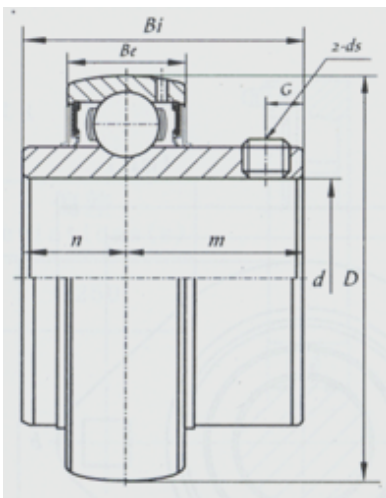

外球面轴承

UC200 系列-UC212-38

型号	UC212-38
d	
(mm)	60.325
(in.)	2 3/8
尺寸 (mm)	
D	110
Bi	65.1
Be	27
n	25.4
m	39.7
G	10
ds	3/8-24UNF

河北环升轴承有限公司-Tel:+86-0319-8541203-Email:hbhs@hbhsbearing.com-www.hbhsbearing.com