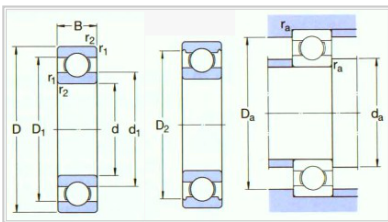

公制系列

63 系列-639,639ZZ,639VV,-

型号	
带防尘盖	639
开式	639ZZ
带密封 VV	639VV
带密封 DD	-
尺寸 (mm)	
d	9
D	30
B	10
B1	10
r(min)	0.6
基本额定载荷(N)	
Cr	5100
Cor	2390
基本额定载荷 (kgf)	
脂	
ZZ	520
D · D	244
油	
Z	24000
转速(rpm)	-
安装尺寸 (mm)	
da(min)	30000
db(max)	13
Da(Max)	16.1
Db(min)	26
ra(max)	25.6
rb(max)	0.6
重量(g)	
开式	0.6
带防尘盖	36.5