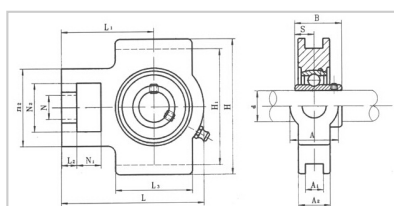

带座轴承

UCT 系列-UCT212

型号	UCT212
尺寸 (mm)	
d	60
N1	32
L2	19
H2	102
N2	64
N	35
L3	102
A1	22
H1	130
H	146
L	194
A2	42
A	64
L1	119
B	65.1
S	25.4
轴承型号	UC212
轴承座型号	T212
重量 (带座) (Kg)	4.7