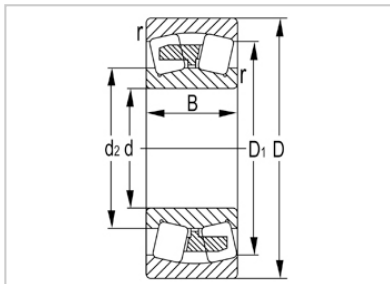

调心滚子轴承

23200 系列-23222K

型号	23222K
尺寸(mm)	
d	110
D	200
B	69.8
rs min	2.1
基本额定载荷(KN)	
Cr	515
Cor	760
限速(rpm)	
脂	1400
油	2200
重量	
kg	9.43