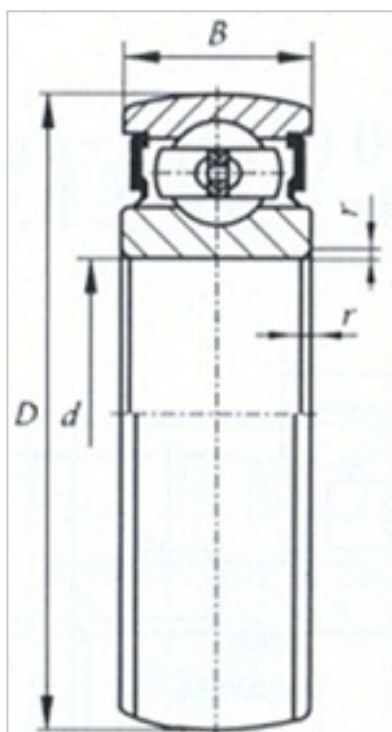

Insert Bearing

CS Series-**CS204**

Bearing Designation	<b>CS204</b>
Dimension [mm]	
d	<b>20</b>
D	47
C	14
B	14
r min	1
Basic load ratings (kN)	
Cr	1280
Cor	660

HEBEI HUANSHENG BEARING CO., LTD-Tel:+86-0319-8541203-Email:hbhs@hbhsbearing.com-  
www.hbhsbearing.com