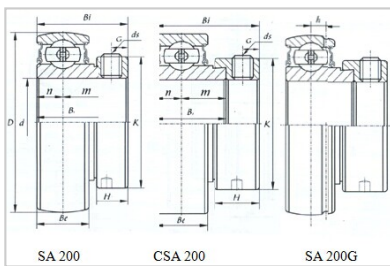

Insert Bearing

SA Series-**SA205-14**

Bearing No.	SA205-14
d	
(mm)	22.225
(in.)	7/8
Dimensions [mm]	
D	52
Bi	31
Be	15
B1	21.5
n	7.5
K	38.1
H	13.5
G	5
ds	1/4-28UNF

HEBEI HUANSHENG BEARING CO., LTD-Tel:+86-0319-8541203-Email:hbhs@hbhsbearing.com-
www.hbhsbearing.com