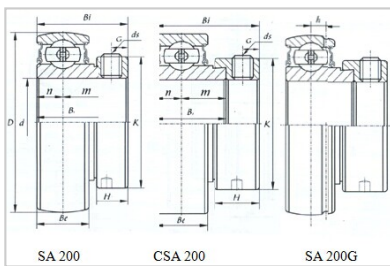

Insert Bearing

SA Series-**SA209-27**

Bearing No.	SA209-27
d	
(mm)	42.863
(in.)	1 11/16
Dimensions□mm□	
D	85
Bi	43.7
Be	19
B1	30.2
n	11
K	63.5
H	18.3
G	6.5
ds	5/16-24UNF

HEBEI HUANSHENG BEARING CO., LTD-Tel:+86-0319-8541203-Email:hbhs@hbhsbearing.com-
www.hbhsbearing.com