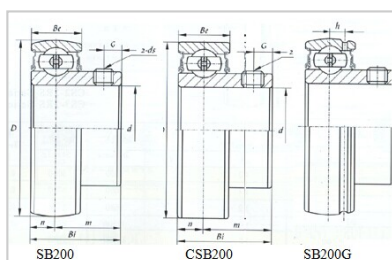

Insert Bearing

SB Series-SB202-10

Bearing No.	<b>SB202-10</b>
d	
(mm)	15.875
(in.)	5/8
Dimensions [mm]	
D	40
Bi	22
Be	12
n	6
G	4.5
ds	10-32UNF

HEBEI HUANSHENG BEARING CO., LTD-Tel:+86-0319-8541203-Email:hbhs@hbhsbearing.com-  
www.hbhsbearing.com