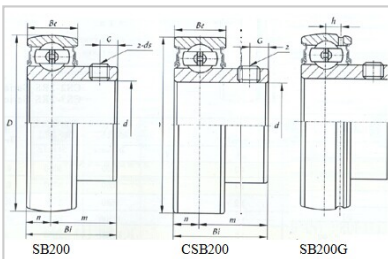

Insert Bearing

SB Series-SB208-24

Bearing No.	SB208-24
d	
(mm)	38.1
(in.)	1 1/2
Dimensions [mm]	
D	80
Bi	34
Be	18
n	9
G	7
ds	5/16-24UNF

HEBEI HUANSHENG BEARING CO., LTD-Tel:+86-0319-8541203-Email:hbhs@hbhsbearing.com-
www.hbhsbearing.com