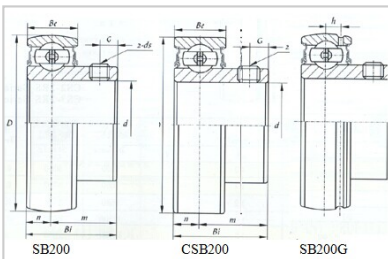

Insert Bearing

SB Series-SB211-35

Bearing No.	<b>SB211-35</b>
d	
(mm)	55.563
(in.)	2 3/16
Dimensions□mm□	
D	100
Bi	45.3
Be	24
n	12
G	9.8
ds	3/8-24UNF

HEBEI HUANSHENG BEARING CO., LTD-Tel:+86-0319-8541203-Email:hbhs@hbhsbearing.com-  
www.hbhsbearing.com