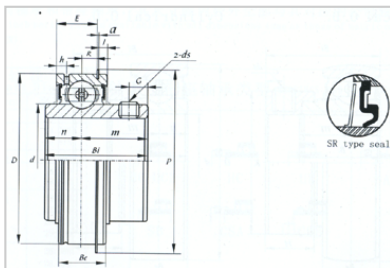

Insert Bearing

SER Series-SER205-16

Bearing No.	SER205-16
d	
(mm)	25.4
(in.)	1
Dimensions [mm]	
D	52
Bi	34.9
Be	19
n	13.1
j	2.38
a	1.07
h	5.2
P	57.9
G	5.5
ds	1/4-28UNF

HEBEI HUANSHENG BEARING CO., LTD-Tel:+86-0319-8541203-Email:hbhs@hbhsbearing.com-
www.hbhsbearing.com