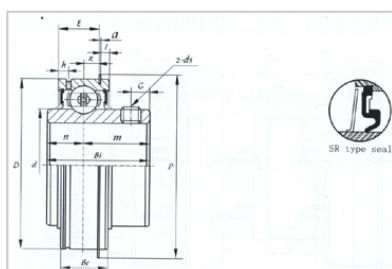

Insert Bearing

SER Series-SER209-26

Bearing No.	SER209-26
d	
(mm)	41.275
(in.)	1 5/8
Dimensions [mm]	
D	85
Bi	49.2
Be	27.8
n	19
j	3.18
a	1.65
h	6.4
P	91.6
G	8
ds	5/16-24UNF

HEBEI HUANSHENG BEARING CO., LTD-Tel:+86-0319-8541203-Email:hbhs@hbhsbearing.com-
www.hbhsbearing.com