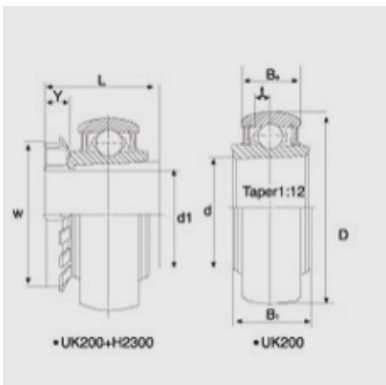

Insert Bearing

UK200 Series-UK206+H2306

Bearing No.	UK206+H2306
d1 (in.)	
(mm)	25
Dimensions [mm]	
D	62
L	38
d	30
Bi	28
Be	19
T	5.2
Y	8
W	45
Basic Load Rating (kN)	
Dynamic	1900
Static	1100

HEBEI HUANSHENG BEARING CO., LTD-Tel:+86-0319-8541203-Email:hbhs@hbhsbearing.com-
www.hbhsbearing.com