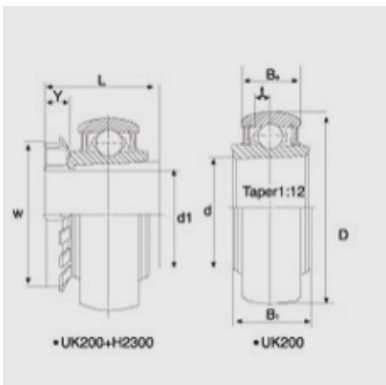

Insert Bearing

UK200 Series-UK211+H2311

Bearing No.	UK211+H2311
d1 (in.)	
(mm)	50
Dimensions [mm]	
D	100
L	59
d	55
Bi	37
Be	25
T	7
Y	12
W	75
Basic Load Rating (kN)	
Dynamic	4350
Static	2900

HEBEI HUANSHENG BEARING CO., LTD-Tel:+86-0319-8541203-Email:hbhs@hbhsbearing.com-
www.hbhsbearing.com